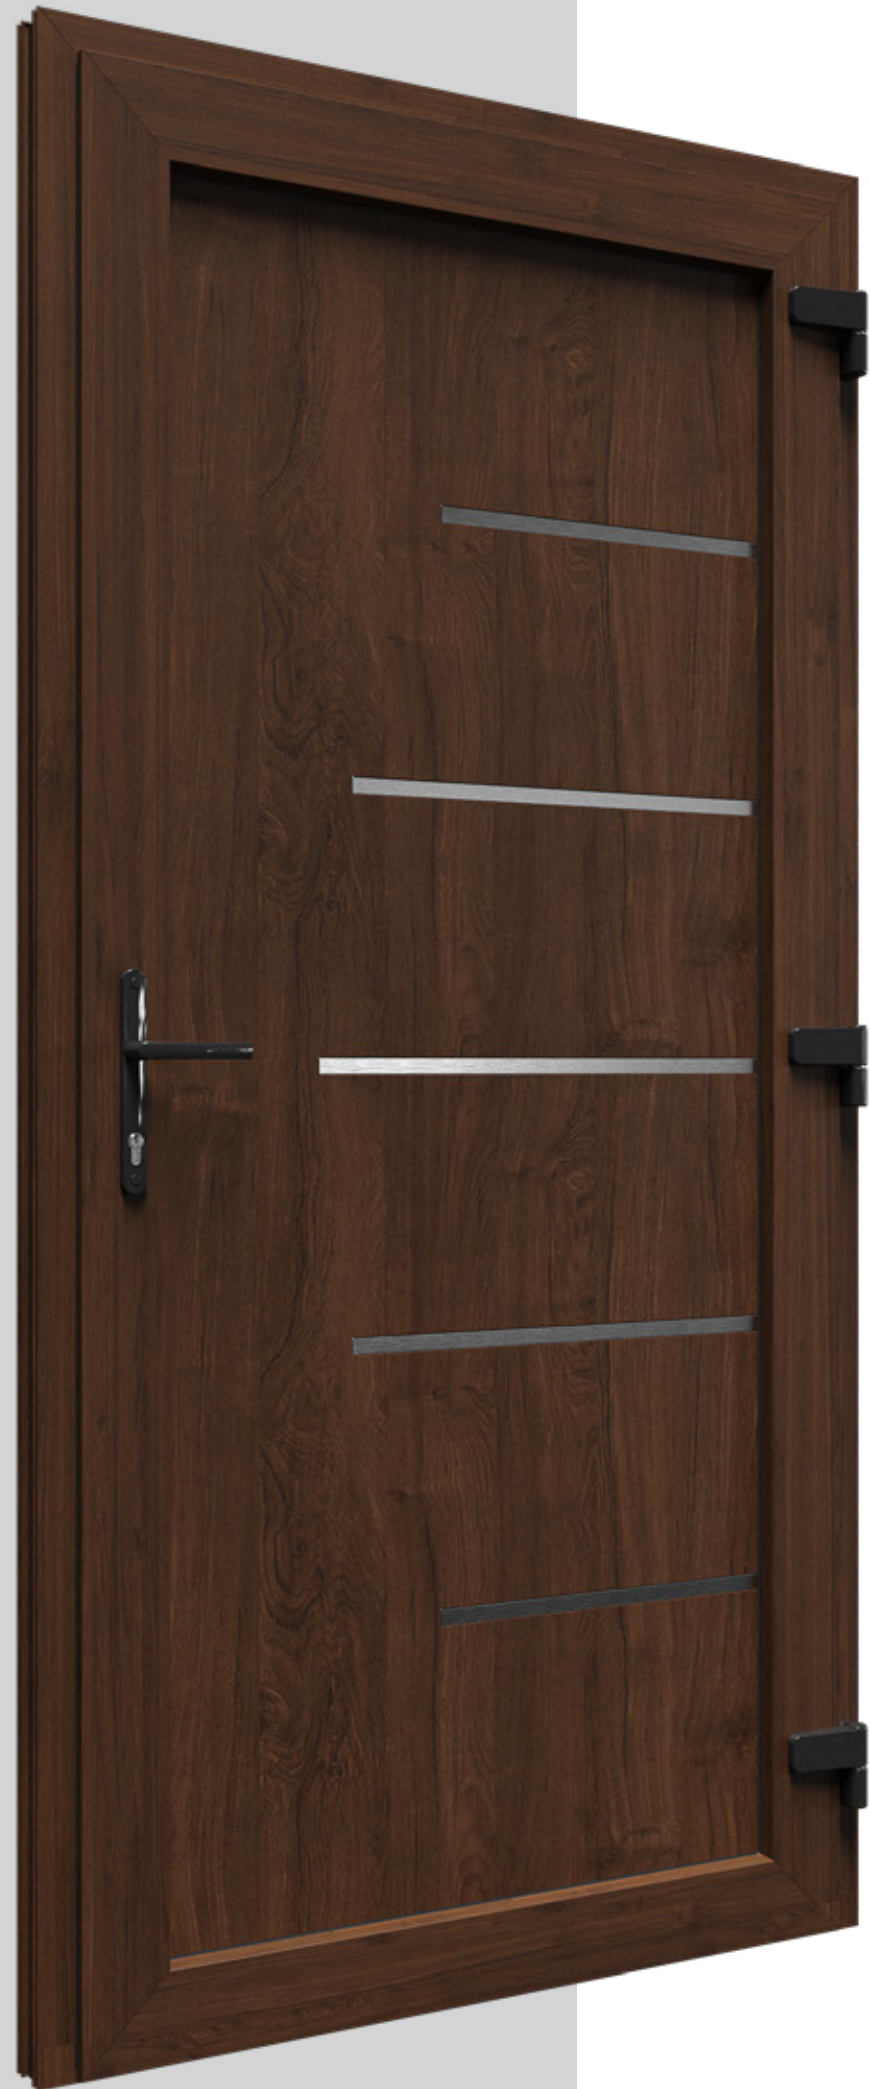

LÍNEA LANÍN

Blanco

Acero

Golden Oak

Nogal